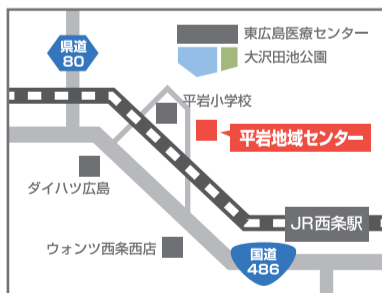

2016
11/26(土) 13:00 ~ 随時ご案内
16:00 受付終了

場所

平岩地域センター **予約不要**
広島県東広島市西条町寺家520-12

お菓子とお飲み物を準備してお待ちしています
ぜひ遊びに来てください

ご来場者さま先着10名様に
粗品プレゼント!!

担当
尾川
(オガワ)

参加
無料

お電話のみのご相談もお待ちしております