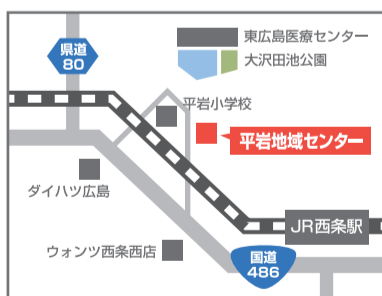

2016
11/26(土) 13:00 ~ 随時ご案内
16:00 受付終了

場所

平岩地域センター **予約不要**
広島県東広島市西条町寺家520-12

お菓子とお飲み物を準備してお待ちしています
ぜひ遊びに来てください

ご来場者さま先着10名様に
粗品プレゼント!!

担当
尾川
(オガワ)

参加
無料

お電話のみのご相談もお待ちしております