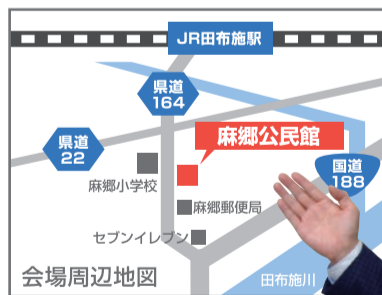

遊休地

農地

■買取・賃貸価格について■

土地の条件によって、買取・20年賃貸の価格は異なります。

遊休地・農地転用型 大相談会開催

日時 2016 11/12(土) 13:00~16:00終了

場所 おごう 麻郷公民館 予約不要
山口県熊毛郡田布施町大字麻郷1512-1

お菓子とお飲み物を準備してお待ちしています
ぜひ遊びに来てください